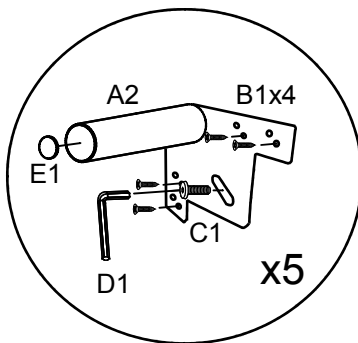

Replaceable cover

norrgavel

Soffa 85
5 seater

A2 H-200 X5	B2 5x30 X20	C2 M8x25 X5	D2 KEY L-5 X1	E1 D30 X5	
A H-200 X4	A1 H-200 X1	B 5x30 X20	C M8x25 X5	D KEY L-5 X1	E D30 X5